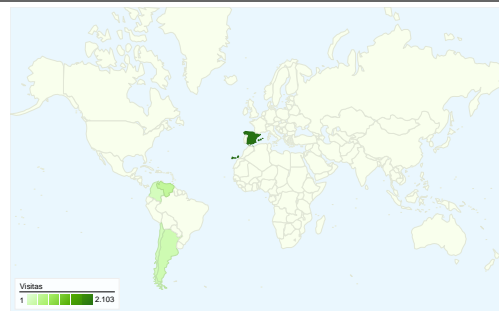

Uso del sitio

3.911 Visitas

35,39% Porcentaje de abandonos

32.619 Páginas vistas

00:03:01 Promedio de tiempo en el sitio

8,34 Páginas/visita

84,12% Porcentaje de visitas nuevas

Visión general de usuarios

Usuarios del sitio web
3.306

Gráfico de visitas por ubicación world

Visión general de las fuentes de tráfico

- **Motores de búsqueda**
3.162,00 (80,85%)
- **Sitios web de referencia**
398,00 (10,18%)
- **Tráfico directo**
350,00 (8,95%)
- **Otros**
1 (0,03%)

Todas las fuentes de tráfico han enviado un total de 3.911 visitas.

Fuentes de tráfico principales

Fuentes	Visitas	Porcentaje de visitas
google (organic)	2.889	73,87%
(direct) ((none))	350	8,95%
yahoo (organic)	205	5,24%
suzuki-grandvitara.info	87	2,22%
dixonarchive.com (referral)	71	1,82%

En comparación con: Sitio

3.911 visitas provinieron de 67 países/territorios.

Uso del sitio

País/territorio	Visitas	Páginas/visita	Promedio de tiempo en el sitio	Porcentaje de visitas nuevas	Porcentaje de abandonos
Visitas 3.911 Porcentaje del total del sitio: 100,00%	Páginas/visita 8,34 Promedio del sitio: 8,34 (0,00%)	Promedio de tiempo en el sitio 00:03:01 Promedio del sitio: 00:03:01 (0,00%)	Porcentaje de visitas nuevas 84,38% Promedio del sitio: 84,12% (0,30%)	Porcentaje de abandonos 35,39% Promedio del sitio: 35,39% (0,00%)	
Spain	2.103	7,58	00:02:38	82,03%	33,95%
Venezuela	363	11,08	00:04:12	85,12%	36,09%
Argentina	215	8,94	00:03:30	79,53%	32,09%
Chile	159	6,57	00:02:09	93,71%	43,40%
Colombia	144	8,20	00:03:22	86,81%	36,11%
Mexico	118	4,60	00:01:18	98,31%	41,53%
Ecuador	99	9,17	00:03:36	96,97%	32,32%
Peru	84	7,68	00:03:13	91,67%	23,81%
France	68	18,50	00:04:19	66,18%	16,18%
United States	50	4,48	00:01:47	98,00%	62,00%