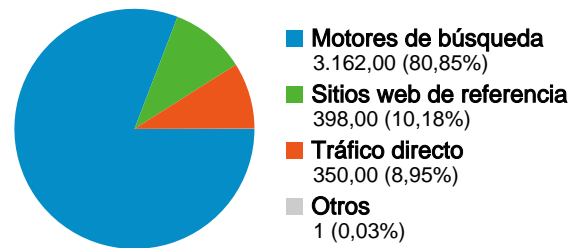

Fuentes de tráfico principales

Fuentes	Visitas	Porcentaje de visitas
google (organic)	2.889	73,87%
(direct) ((none))	350	8,95%
yahoo (organic)	205	5,24%
suzuki-grandvitara.info	87	2,22%
dixonarchive.com (referral)	71	1,82%

Palabras clave	Visitas	Porcentaje de visitas
grand vitara	955	30,20%
accesorios grand vitara	115	3,64%
accesorios gran vitara	77	2,44%
grand vitara 4x4	55	1,74%
foro grand vitara	46	1,45%