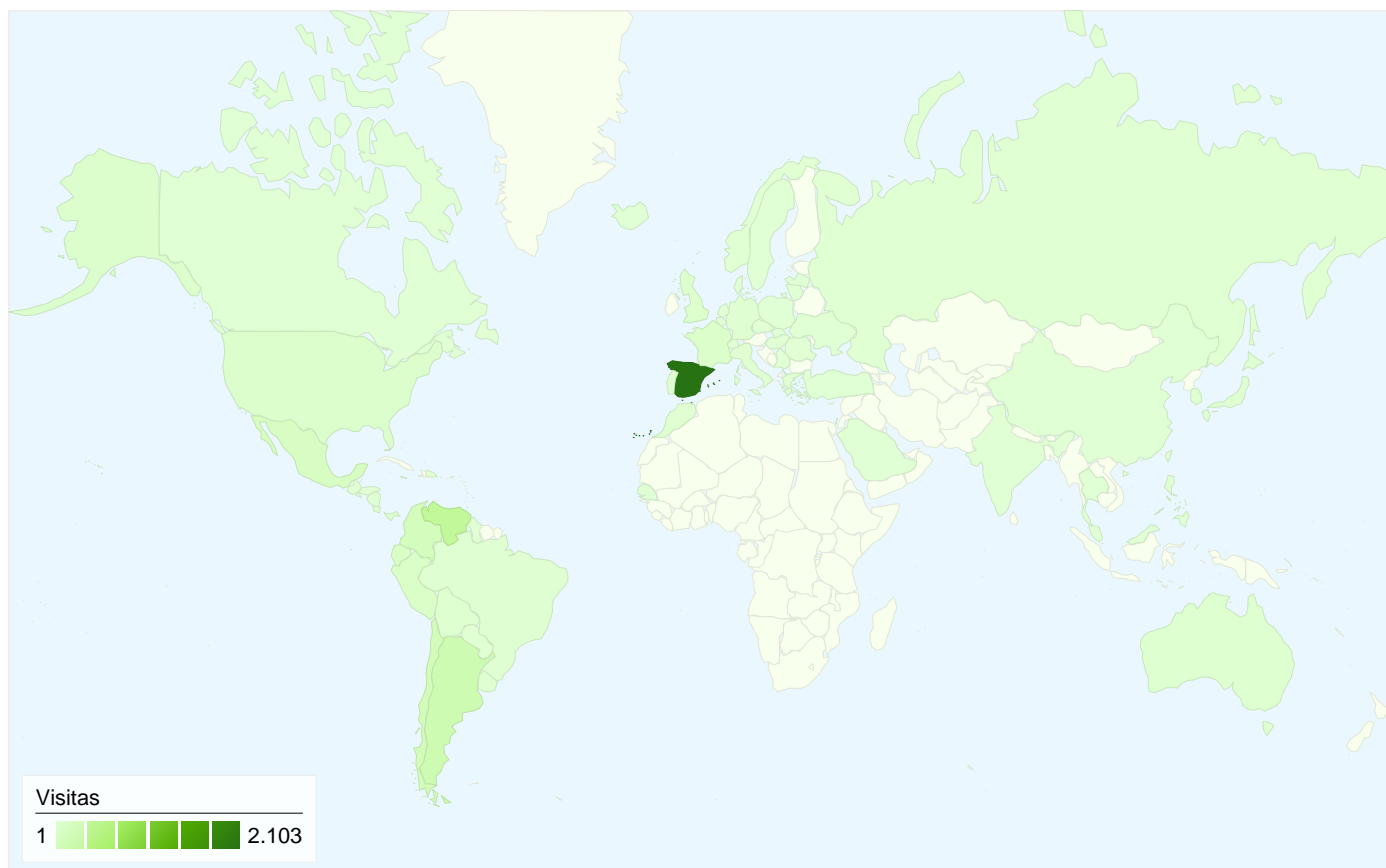

Usuarios del sitio web
3.306

Gráfico de visitas por ubicación world

Visión general de las fuentes de tráfico

- **Motores de búsqueda**
3.162,00 (80,85%)
- **Sitios web de referencia**
398,00 (10,18%)
- **Tráfico directo**
350,00 (8,95%)
- **Otros**
1 (0,03%)

3.306 usuarios han visitado este sitio.

 **3.911** Visitas

 **3.306** Usuario único absoluto

 **32.619** Páginas vistas

 **8,34** Promedio de páginas vistas

 **00:03:01** Tiempo en el sitio

 **35,39%** Porcentaje de abandonos

Todas las fuentes de tráfico han enviado un total de 3.911 visitas.

Fuentes de tráfico principales

Fuentes	Visitas	Porcentaje de visitas
google (organic)	2.889	73,87%
(direct) ((none))	350	8,95%
yahoo (organic)	205	5,24%
suzuki-grandvitara.info	87	2,22%
dixonarchive.com (referral)	71	1,82%

En comparación con: Sitio

3.911 visitas provinieron de 67 países/territorios.

Uso del sitio

País/territorio	Visitas	Páginas/visita	Promedio de tiempo en el sitio	Porcentaje de visitas nuevas	Porcentaje de abandonos
Visitas 3.911 Porcentaje del total del sitio: 100,00%	Páginas/visita 8,34 Promedio del sitio: 8,34 (0,00%)	Promedio de tiempo en el sitio 00:03:01 Promedio del sitio: 00:03:01 (0,00%)	Porcentaje de visitas nuevas 84,38% Promedio del sitio: 84,12% (0,30%)	Porcentaje de abandonos 35,39% Promedio del sitio: 35,39% (0,00%)	
Spain	2.103	7,58	00:02:38	82,03%	33,95%
Venezuela	363	11,08	00:04:12	85,12%	36,09%
Argentina	215	8,94	00:03:30	79,53%	32,09%
Chile	159	6,57	00:02:09	93,71%	43,40%
Colombia	144	8,20	00:03:22	86,81%	36,11%
Mexico	118	4,60	00:01:18	98,31%	41,53%
Ecuador	99	9,17	00:03:36	96,97%	32,32%
Peru	84	7,68	00:03:13	91,67%	23,81%
France	68	18,50	00:04:19	66,18%	16,18%
United States	50	4,48	00:01:47	98,00%	62,00%