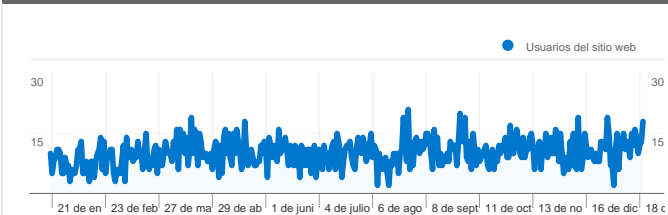

Uso del sitio

3.911 Visitas

35,39% Porcentaje de abandonos

32.619 Páginas vistas

00:03:01 Promedio de tiempo en el sitio

8,34 Páginas/visita

84,12% Porcentaje de visitas nuevas

Visión general de usuarios

Usuarios del sitio web
3.306

Gráfico de visitas por ubicación world

Visión general de las fuentes de tráfico

- **Motores de búsqueda**
3.162,00 (80,85%)
- **Sitios web de referencia**
398,00 (10,18%)
- **Tráfico directo**
350,00 (8,95%)
- **Otros**
1 (0,03%)

3.306 usuarios han visitado este sitio.

 **3.911** Visitas

 **3.306** Usuario único absoluto

 **32.619** Páginas vistas

 **8,34** Promedio de páginas vistas

 **00:03:01** Tiempo en el sitio

 **35,39%** Porcentaje de abandonos

Todas las fuentes de tráfico han enviado un total de 3.911 visitas.

Fuentes de tráfico principales

Fuentes	Visitas	Porcentaje de visitas
google (organic)	2.889	73,87%
(direct) ((none))	350	8,95%
yahoo (organic)	205	5,24%
suzuki-grandvitara.info	87	2,22%
dixonarchive.com (referral)	71	1,82%